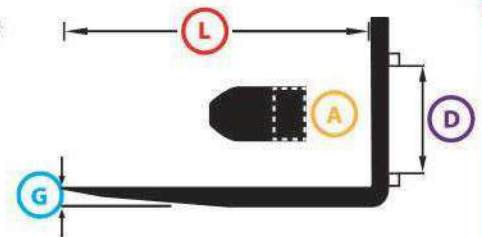

SELLOS

LT107559001

SEGUROS DE HORQUILLAS

LM41825

Horquillas

Clase o ITA
Distancia entre clips

- Clase I = 13"
- Clase II = 16"
- Clase III = 20"
- Clase IV = 25"

MEDICIÓN CORRECTA DE HORQUILLAS

- D** Distancia entre clips= 16"
- G** Grosor de horquilla= 2"
- A** Ancho de horquilla= 4"
- L** Largo de horquilla= 48"

Ejemplo 2" x 4" x 48" Clase II

MOTOR

Juntas

LC041112023071

Anillos

LT13011760287

Metales